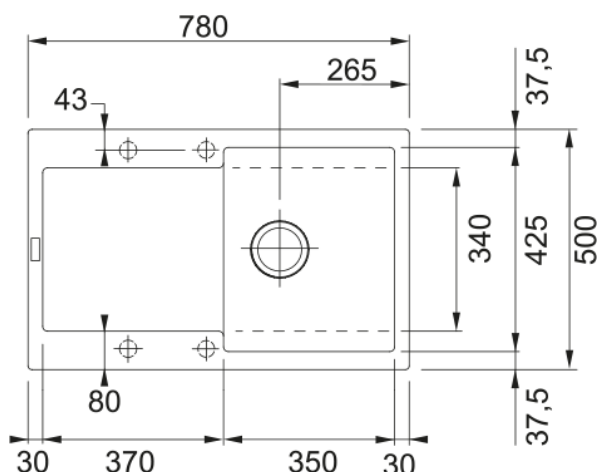

# MRG 611-78 3 1/2" BSWT REV glacier | 114.0055.697

MRG 611-78 780x500mm, reversible, glacier, with basket strainer waste twist control 3 1/2" and overflow

## möödud

Väline: paremalt vasakule	780.0
Väline suurus: eest taha	500.0
Kauss 1: paremalt vasakule	350.0
Kauss 1 suurus: eest taha	425.0
Kauss 1: sügavus	200.0
Väljalõike: paremalt vasakule	760.0
Väljalõike suurus: eest taha	480.0

## paigaldusviis

Minimaalne kapi suurus	45 cm
------------------------	-------

## Toote spetsifikatsioonid

Paigaldamise tüüp	Sisend
Jäätmete väljalaskeava	3 1/2"
Drenaažitoru asukoht	Pööratav Äravoolutoru
Aktiivne keerdühilduvus	Jah