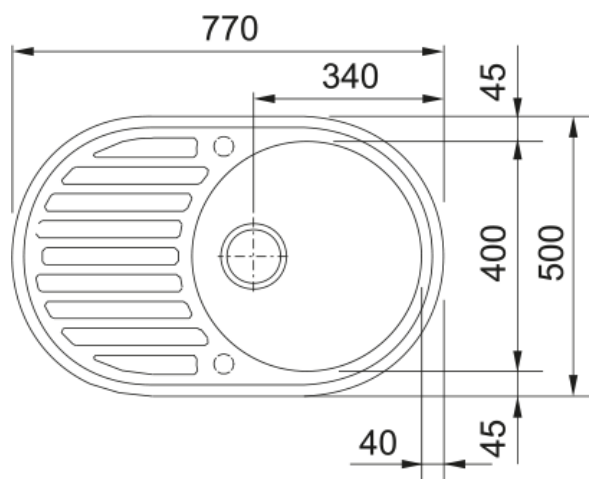

ROG 611 3 1/2" WWK REV BSWT Beige | 114.0031.171

ROG 611 770x500mm 3 1/2 reversible, beige, with basket strainer waste twist control, with round overflow

välimus

Valamu tüüp	Kraanikauss (nööriga)
Materjali tüüp	Graniit
Kausside arv	1
Värv	Kaerahelbed
Viimistlus	Mitte ühtegi

möödud

Väline: paremalt vasakule	770.0
Väline suurus: eest taha	500.0
Kauss 1: paremalt vasakule	400.0
Kauss 1 suurus: eest taha	400.0
Kauss 1: sügavus	205.0

paigaldusviis

Minimaalne kapi suurus	50 cm
------------------------	-------

Toote spetsifikatsioonid

Paigaldamise tüüp	Sisend
Jäätmete väljalaskeava	3 1/2"
Drenaažitoru asukoht	Pööratav Äravoolutoru
Aktiivne keerdühilduvus	Ei

toote tuvastamine

Toote kaubamärk	FRANKE
Süsteem	Mitte ühtegi
Mudeli valik	Ronda
Heakskiidu logo	CE
Heakskiidu logo	UKCA