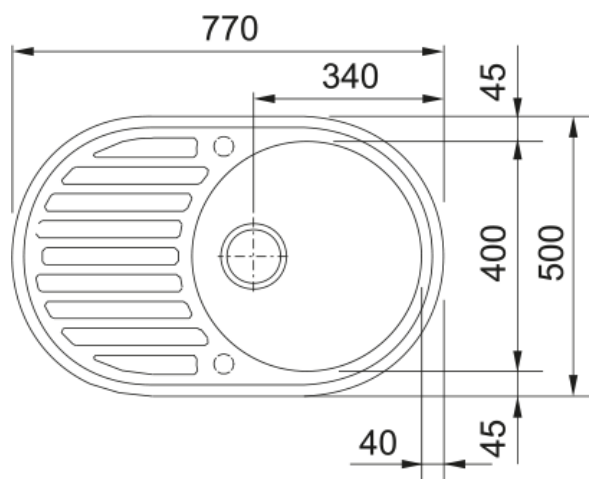

# ROG 611 3 1/2" WWK REV BSWT Beige | 114.0031.171

ROG 611 770x500mm 3 1/2 reversible, beige, with basket strainer waste twist control, with round overflow

## möödud

Väline: paremalt vasakule	770.0
Väline suurus: eest taha	500.0
Kauss 1: paremalt vasakule	400.0
Kauss 1 suurus: eest taha	400.0
Kauss 1: sügavus	205.0

## Toote spetsifikatsioonid

Paigaldamise tüüp	Sisend
Jäätmete väljalaskeava	3 1/2"
Drenaažitoru asukoht	Pööratav Äravoolutoru
Aktiivne keerdühilduvus	Ei