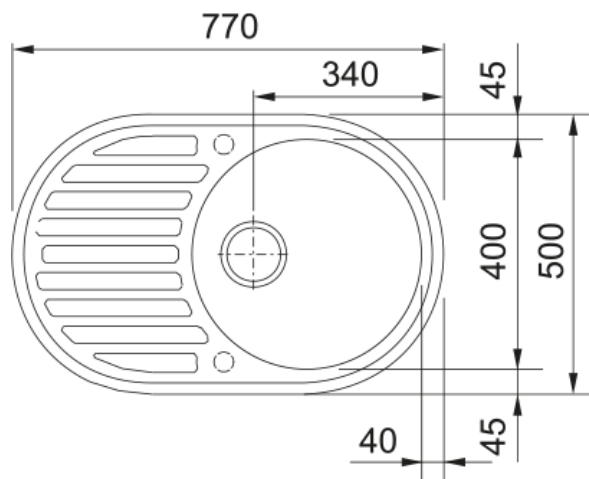

ROG 611 3 1/2" WWK REV BSW Beige | 114.0029.528

ROG 611 770x500mm 3 1/2 reversible, beige, with basket strainer waste, with round overflow

välimus

Valamu tüüp	Kraanikauss (nööriga)
Materjali tüüp	Graniit
Kausside arv	1
Värv	Kaerahelbed
Viimistlus	Mitte ühtegi

möödud

Väline: paremalt vasakule	770.0
Väline suurus: eest taha	500.0
Kauss 1: paremalt vasakule	400.0
Kauss 1 suurus: eest taha	400.0
Kauss 1: sügavus	205.0

paigaldusviis

Minimaalne kapi suurus	50 cm
------------------------	-------

Toote spetsifikatsioonid

Paigaldamise tüüp	Sisend
Jäätmete väljalaskeava	3 1/2"
Drenaažitoru asukoht	Pööratav Äravoolutoru
Aktiivne keerdühilduvus	Ei

toote tuvastamine

Toote kaubamärk	FRANKE
Süsteem	Mitte ühtegi
Mudeli valik	Ronda
Heakskiidu logo	CE
Heakskiidu logo	UKCA

omadused

Kanaliseatsioonitoru number	1
Toote pöörduvus	Jah

Kraanide ripp	Jah
Jäätmekomplekt sisaldab	Jah
Jäätmekomplekti tüüp	Manuaal
Sifoon kaasas	Ei
Kraani aukude arv	2 - eelnevalt puuritud
Seebi dosaatori auk	Ei