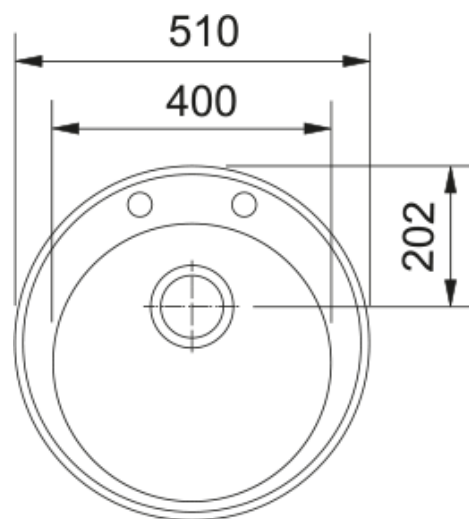

ROG 610-41 3 1/2" WWK BSW ND glacier | 114.0009.546

ROG 610-41 diameter 510mm, without drainer, glacier, with basket strainer waste 3 1/2" and cut out template

välimus

Valamu tüüp	Kauss (ilma äravooluta)
Materjali tüüp	Graniit
Kausside arv	1
Värv	Polaarne valge
Viimistlus	Mitte ühtegi

möödud

Väline: paremalt vasakule	510.0
Väline suurus: eest taha	510.0
Kauss 1: paremalt vasakule	400.0
Kauss 1 suurus: eest taha	400.0
Kauss 1: sügavus	195.0
Cutout inset: diameter	490.0

paigaldusviis

Minimaalne kapi suurus	45 cm
------------------------	-------

Toote spetsifikatsioonid

Paigaldamise tüüp	Sisend
Jäätmete väljalaskeava	3 1/2"
Drenaažitoru asukoht	Äravoolutoru Pole
Aktiivne keerdühilduvus	Ei

toote tuvastamine

Toote kaubamärk	FRANKE
Süsteem	Smart
Mudeli valik	Ronda
Heakskiidu logo	CE
Heakskiidu logo	UKCA