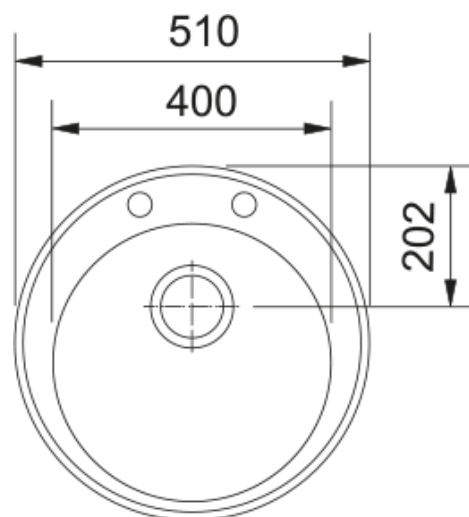

ROG 610-41 3 1/2" WWK BSW ND beige | 114.0009.543

ROG 610-41 diameter 510mm, without drainer, beige, with basket strainer waste 3 1/2" and cut out template

välimus

Valamu tüüp	Kauss (ilma äravooluta)
Materjali tüüp	Graniit
Kausside arv	1
Värv	Kaerahelbed
Viimistlus	Mitte ühtegi

möödud

Väline: paremalt vasakule	510.0
Väline suurus: eest taha	510.0
Kauss 1: paremalt vasakule	400.0
Kauss 1 suurus: eest taha	400.0
Kauss 1: sügavus	195.0
Cutout inset: diameter	490.0

paigaldusviis

Minimaalne kapi suurus	45 cm
------------------------	-------

Toote spetsifikatsioonid

Paigaldamise tüüp	Sisend
Jäätmete väljalaskeava	3 1/2"
Drenaažitoru asukoht	Äravoolutoru Pole
Aktiivne keerdühilduvus	Ei

toote tuvastamine

Toote kaubamärk	FRANKE
Süsteem	Mitte ühtegi
Mudeli valik	Ronda
Heakskiidu logo	CE
Heakskiidu logo	UKCA