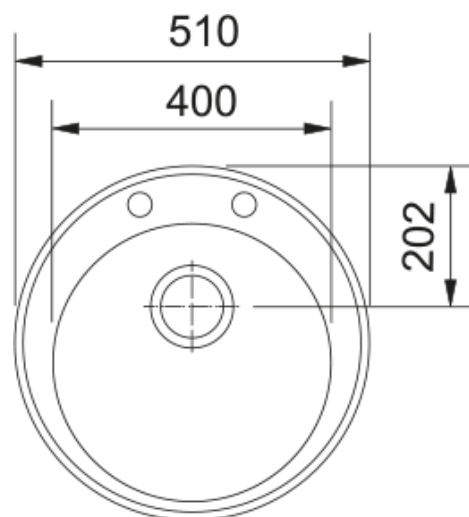

## ROG 610-41 3 1/2" WWK BSW ND stonegrey | 114.0009.542

ROG 610-41 diameter 510mm, without drainer, stonegrey, with basket strainer waste 3 1/2" and cut out template

### möödud

Väline: paremalt vasakule	510.0
Väline suurus: eest taha	510.0
Kauss 1: paremalt vasakule	400.0
Kauss 1 suurus: eest taha	400.0
Kauss 1: sügavus	195.0
Cutout inset: diameter	490.0

### Toote spetsifikatsioonid

Paigaldamise tüüp	Sisend
Jäätmete väljalaskeava	3 1/2"
Drenaažitoru asukoht	Äravoolutoru Pole
Aktiivne keerdühilduvus	Ei