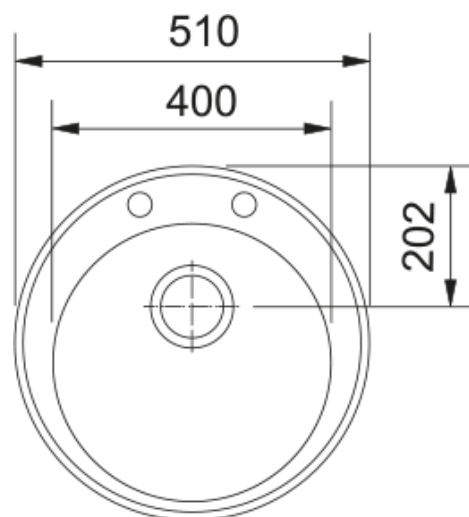

ROG 610-41 3 1/2" WWK BSWT ND beige | 114.0009.506

ROG 610-41 diameter 510mm, without drainer, beige, with basket strainer waste twist control 3 1/2" and cut out template

välimus

Valamu tüüp	Kauss (ilma äravooluta)
Materjali tüüp	Graniit
Kausside arv	1
Värv	Kaerahelbed
Viimistlus	Mitte ühtegi

möödud

Väline: paremalt vasakule	510.0
Väline suurus: eest taha	510.0
Kauss 1: paremalt vasakule	400.0
Kauss 1 suurus: eest taha	400.0
Kauss 1: sügavus	195.0
Cutout inset: diameter	490.0

paigaldusviis

Minimaalne kapi suurus	45 cm
------------------------	-------

Toote spetsifikatsioonid

Paigaldamise tüüp	Sisend
Jäätmete väljalaskeava	3 1/2"
Drenaažitoru asukoht	Äravoolutoru Pole
Aktiivne keerdühilduvus	Ei

toote tuvastamine

Toote kaubamärk	FRANKE
Süsteem	Mitte ühtegi
Mudeli valik	Ronda
Heakskiidu logo	CE
Heakskiidu logo	UKCA