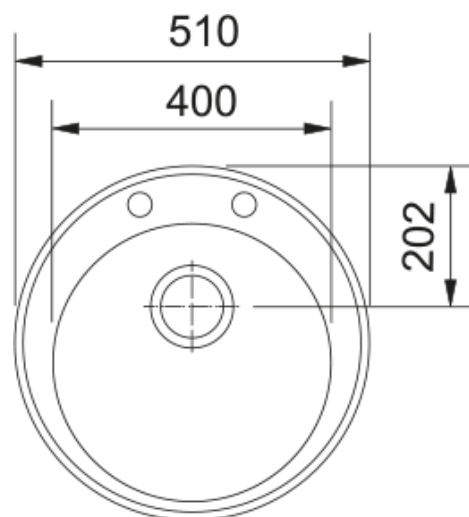

## ROG 610-41 3 1/2" WWK BSWT ND stonegrey | 114.0009.505

ROG 610-41 diameter 510mm, without drainer, stonegrey, with basket strainer waste twist control 3 1/2" and cut out template

### möödud

Väline: paremalt vasakule	510.0
Väline suurus: eest taha	510.0
Kauss 1: paremalt vasakule	400.0
Kauss 1 suurus: eest taha	400.0
Kauss 1: sügavus	195.0
Cutout inset: diameter	490.0

### Toote spetsifikatsioonid

Paigaldamise tüüp	Sisend
Jäätmete väljalaskeava	3 1/2"
Drenaažitoru asukoht	Äravoolutoru Pole
Aktiivne keerdühilduvus	Ei