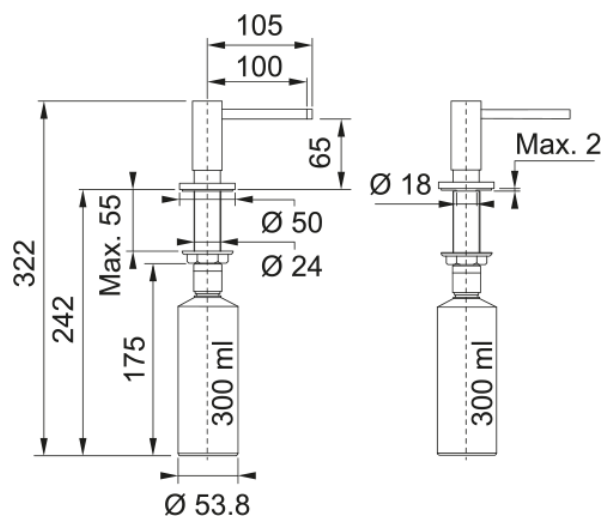

## SD Active 300ml Slate Grey | 112.0726.571

Soap Dispenser Active 300ml Slate Grey

### välimus

Materjali tüüp

Messing

Värv

Kiltkivihall

alamkategooria

Seebi dosaator