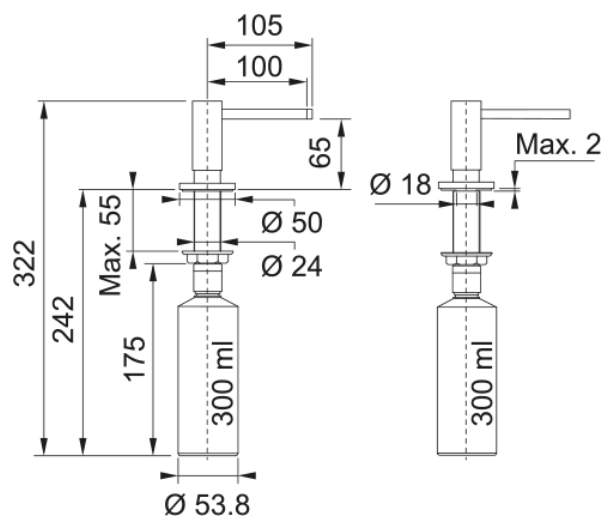

SD Active 300ml Slate Grey | 112.0726.571

Soap Dispenser Active 300ml Slate Grey

välimus

Materjali tüüp

Messing

Värv

Kiltkivihall

alamkategooria

Seebi dosaator

toote tuvastamine

Süsteem

Maris

Mudelite valik

Active