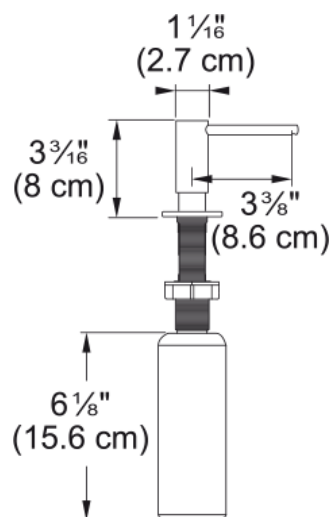

SD Atlas Gold | 112.0717.105

SD Atlas Gold

välimus

Materjali tüüp Roostevaba teras 316

Värv Kuldne

alamkategooria Seebi dosaator

toote tuvastamine

Süsteem Mythos