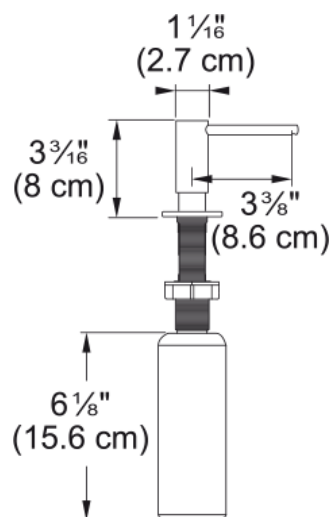

SD Atlas Stainless Steel Copper | 112.0717.104

SD Atlas Stainless Steel Copper

välimus

Materjali tüüp Roostevaba teras 316

Värv Vask

alamkategooria Seebi dosaator

toote tuvastamine

Süsteem Mythos