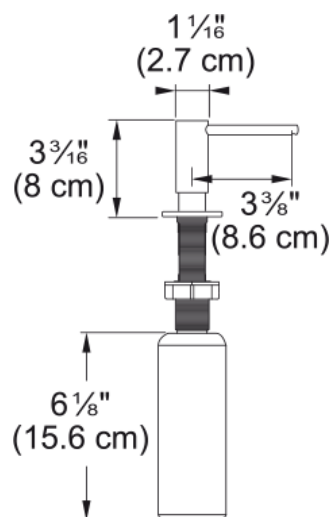

## SD Atlas Stainless Steel IBK | 112.0717.102

SD Atlas Stainless Steel Industrial Black

### välimus

Materjali tüüp Roostevaba teras 316

Värv Tööstuslik must

alamkategooria Seebi dosaator