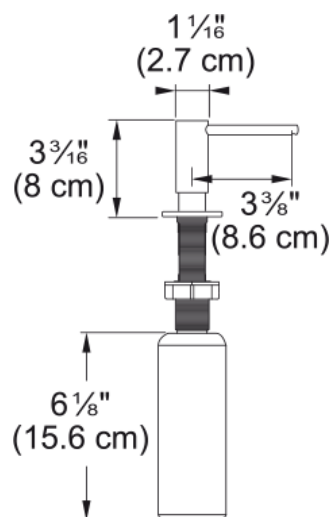

SD Atlas Stainless Steel | 112.0717.084

SD Atlas Stainless Steel

välimus

Materjali tüüp Roostevaba teras 316

Värv Roostevaba teras

alamkategooria Seebi dosaator

toote tuvastamine

Süsteem Mythos