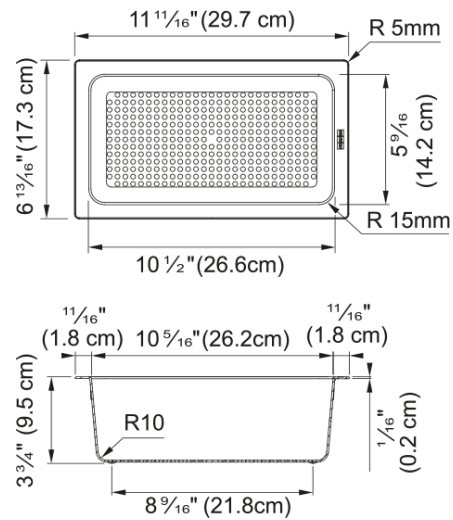

## ALL-IN SET5 Full Set Storage Box FRL | 112.0655.489

ALL-IN Komplekt Nr. 5 koos Teleskoopraami, Bambusest lõikelaua 320x200x18mm, Loputusanuma 297x173x95mm, L173x173x95mm, Loputusanuma 173x173x95mm, anuma kaanega 173x183x10mm, kokkupandava matti 400x350x6,5mm ja säilituskarbiga 540x275x100mm