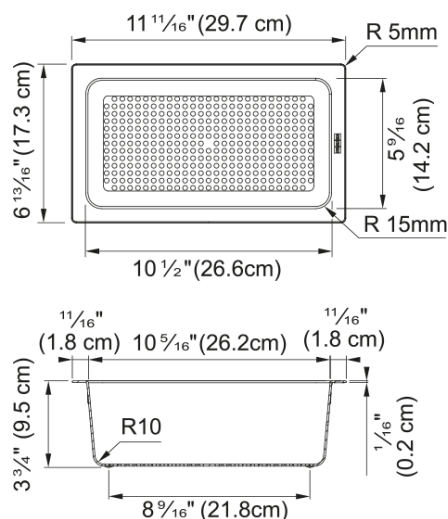

ALL-IN SET5 Full Set Storage Box FRL | 112.0655.489

ALL-IN Komplekt Nr. 5 koos Teleskoopraami, Bambusest lõikelaua 320x200x18mm, Loputusanuma 297x173x95mm, L173x173x95mm, Loputusanuma 173x173x95mm, anuma kaanega 173x183x10mm, kokkupandava matti 400x350x6,5mm ja säilituskarbiga 540x275x100mm