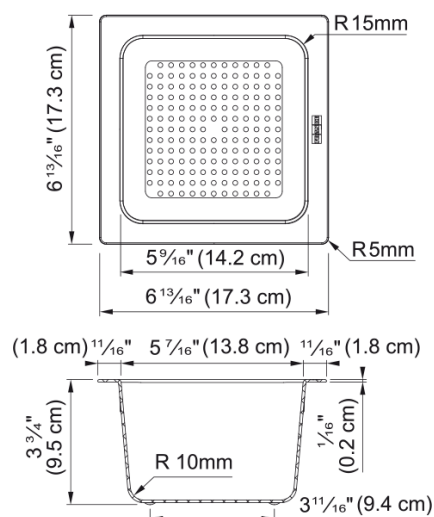

ALL-IN SET4 ChB SmStB SmB Foldable Pad | 112.0655.488

ALL-IN Komplekt Nr. 4 koos Teleskoopraami, Bambusest lõikelaua 320x200x18mm, Loputusanuma 173x173x95mm, Kogumisanuma 173x173x95mm, Anuma kaas 173x183x10mm ja Kokkupandava mattiga 400x350x6,5mm