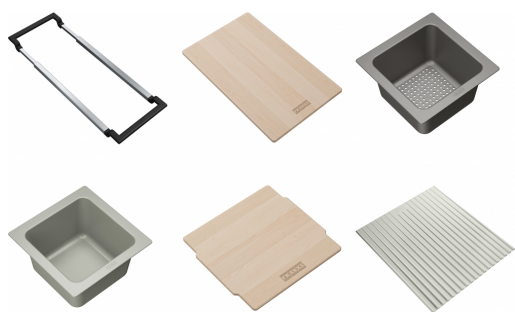

ALL-IN SET4 ChB SmStB SmB Foldable Pad | 112.0655.488

ALL-IN Komplekt Nr. 4 koos Teleskoopraami, Bambusest lõikelaua 320x200x18mm, Loputusanuma 173x173x95mm, Kogumisanuma 173x173x95mm, Anuma kaas 173x183x10mm ja Kokkupandava mattiga 400x350x6,5mm

välimus

Materjali tüüp	Erinevad materjalid
alamkategooria	Lõikelaud
alamkategooria	Kurn kaussi
alamkategooria	Universaalne
toote tuvastamine	
Süsteem	Maris