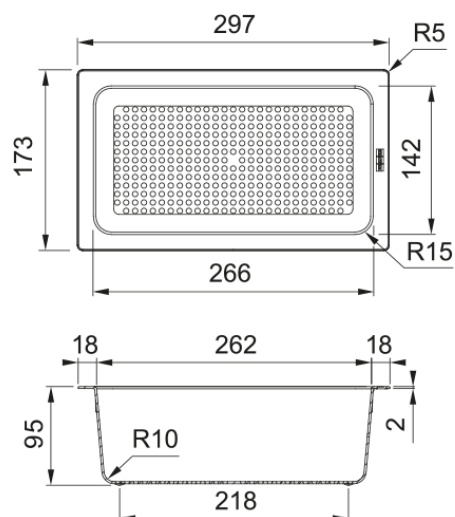

# ALL-IN SET3 ChB BStB Foldable Pad FRL | 112.0655.483

ALL-IN Komplekt Nr. 3 koos Teleskoopraami, Bambusest lõikelaua 320x200x18mm, Loputusanuma 297x173x95mm ja Kokkupandava mattiga 400x350x6,5mm