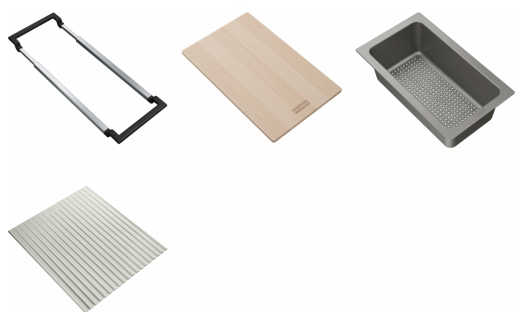

# ALL-IN SET3 ChB BStB Foldable Pad FRL | 112.0655.483

ALL-IN Komplekt Nr. 3 koos Teleskoopraami, Bambusest lõikelaua 320x200x18mm, Loputusanuma 297x173x95mm ja Kokkupandava mattiga 400x350x6,5mm

## välimus

Materjali tüüp Erinevad materjalid

alamkategooria Lõikelaud

alamkategooria Kurn kaussi

alamkategooria Universaalne