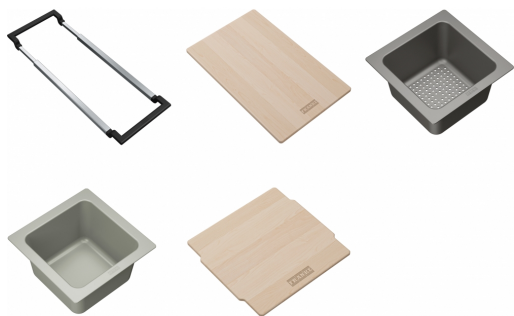

ALL-IN SET2 ChB SmStB SmB FRL | 112.0655.482

ALL-IN Komplekt Nr. 2 koos Teleskoopraami, Bambusest lõikelaua 320X200x18mm, loputusanum 173x173x95mm, kogumisanum 173x173x95mm ja anuma kaas 173x183x10mm

välimus

Materjali tüüp	Erinevad materjalid
alamkategooria	Lõikelaud
alamkategooria	Kurn kaussi
alamkategooria	Universaalne
toote tuvastamine	
Süsteem	Maris