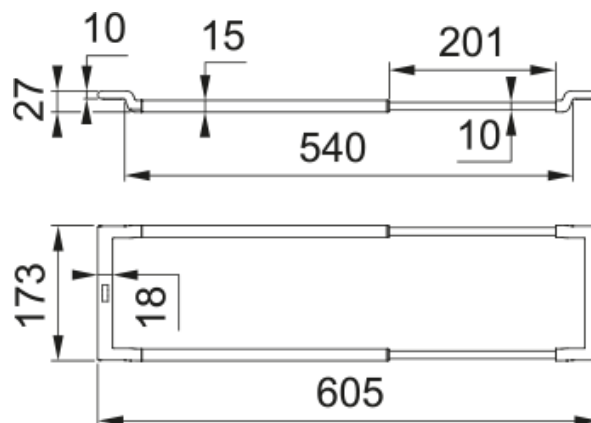

## ALL-IN SET2 ChB SmStB SmB FRL | 112.0655.482

ALL-IN Komplekt Nr. 2 koos Teleskoopraami, Bambusest lõikelaua 320X200x18mm, loputusanum 173x173x95mm, kogumisanum 173x173x95mm ja anuma kaas 173x183x10mm

### välimus

Materjali tüüp	Erinevad materjalid
alamkategooria	Lõikelaud
alamkategooria	Kurn kaussi
alamkategooria	Universaalne
<b>toote tuvastamine</b>	
Süsteem	Maris