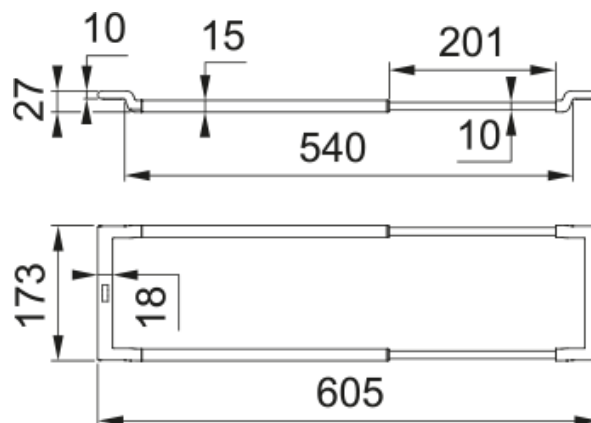

ALL-IN SET2 ChB SmStB SmB FRL | 112.0655.482

ALL-IN Komplekt Nr. 2 koos Teleskoopraami, Bambusest lõikelaua 320X200x18mm, loputusanum 173x173x95mm, kogumisanum 173x173x95mm ja anuma kaas 173x183x10mm

välimus