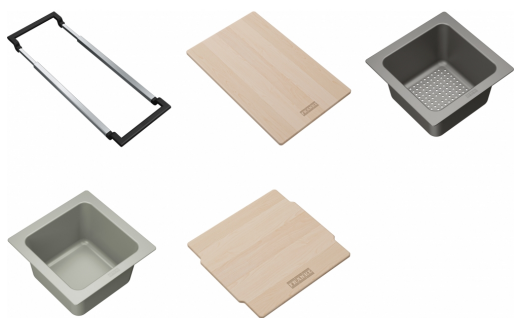

## ALL-IN SET2 ChB SmStB SmB FRL | 112.0655.482

ALL-IN Komplekt Nr. 2 koos Teleskoopraami, Bambusest lõikelaua 320X200x18mm, loputusanum 173x173x95mm, kogumisanum 173x173x95mm ja anuma kaas 173x183x10mm

### välimus

Materjali tüüp	Erinevad materjalid
alamkategooria	Lõikelaud
alamkategooria	Kurn kaussi
alamkategooria	Universaalne
<b>toote tuvastamine</b>	
Süsteem	Maris