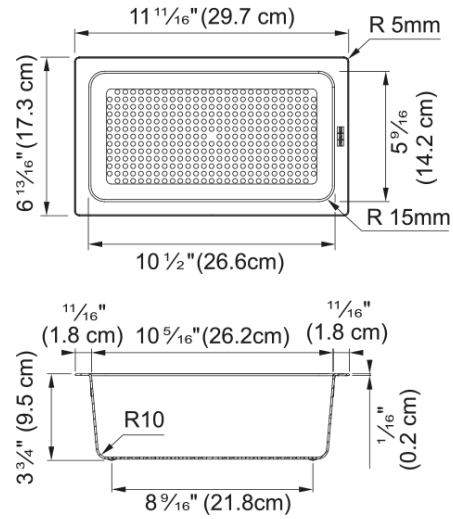

# ALL-IN SET1 ChB BStB FRL | 112.0655.481

ALL-IN Komplekt Nr. 1 koos Teleskoopraami, Bambusest lõikelaua 320X200x18mm ja loputus anumaga 297X173x95mm