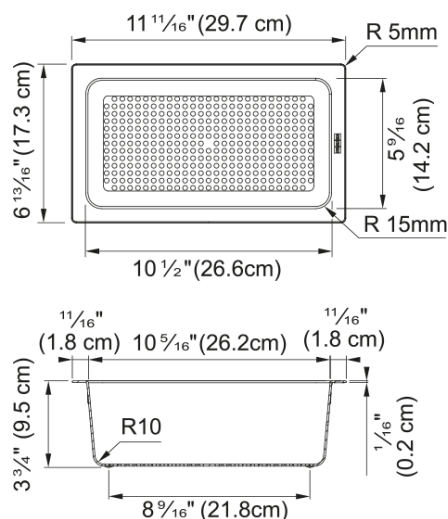

# ALL-IN SET1 ChB BStB FRL | 112.0655.481

ALL-IN Komplekt Nr. 1 koos Teleskoopraami, Bambusest lõikelaua 320X200x18mm ja loputus anumaga 297X173x95mm