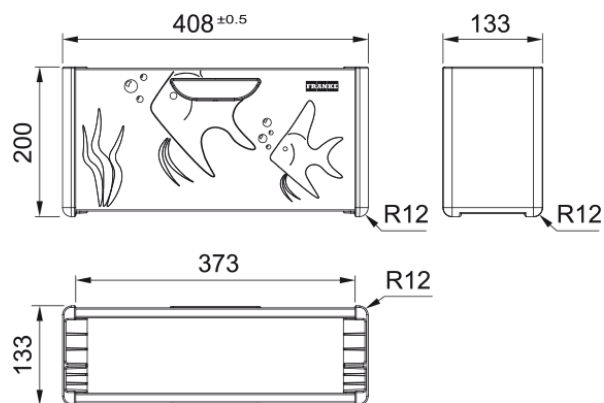

Andy Chef 41-20 with accessories | 112.0619.946

Andy Chef 41-20 with accessories (strainer bowl, wood chopping board, chef knife)

välimus

Materjali tüüp	Roostevaba teras
Värv	Roostevaba teras
alamkategooria	Nuga
alamkategooria	Lõikelaud
alamkategooria	Kurn kaussi