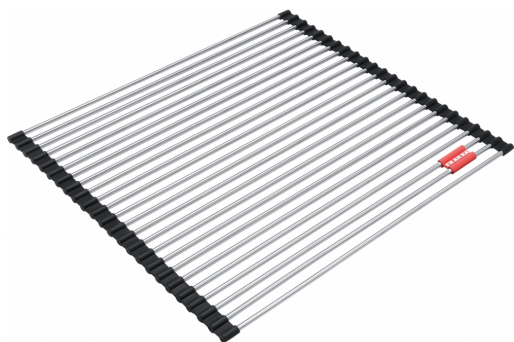

Rolling mat 400x458mm SS FRL | 112.0281.982

Rolling mat with stainless steel bars and black neopren connection, Franke logo

välimus

Materjali tüüp	Roostevaba teras
----------------	------------------

Värv	Roostevaba teras
------	------------------