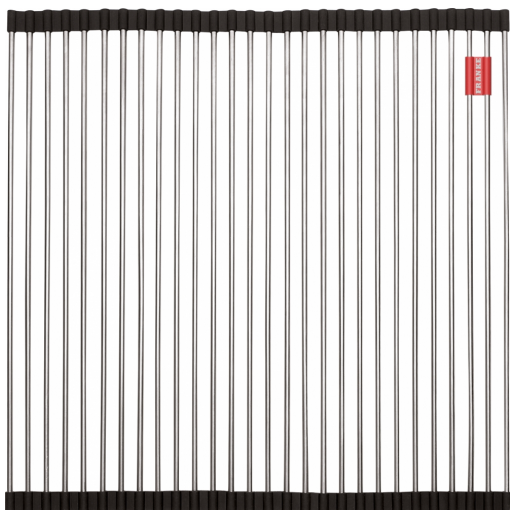

## Rolling mat 468x420mm FRL | 112.0030.882

Rolling mat with stainless steel bars and black neopren connection, Franke logo

---

### välimus

Materjali tüüp	Roostevaba teras
Värv	Roostevaba teras
alamkategooria	Veerematt