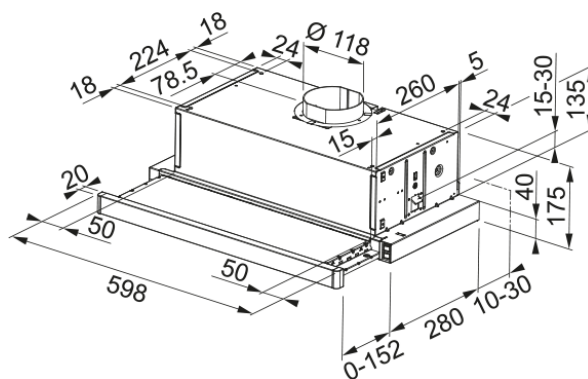

HOOD FTC 601 BK/GL FRANKE | 110.0439.279

HOOD FTC 601 BK/GL FRANKE

välimus

Kapuutsi kategooria Välja tõmbama

möödud

Laius mm 600.0

energia võimsus

Pistiku tüüp EU
Aastane energiatarbimine AEC 85.4
Dünaamiline klass E
Valgusefektiivsuse klass A
Rasva filtreerimise tõhusus Cl C
Mootori pingeline 220-240V 50-60Hz
Mootor Gr komm.nimi D22 430
Mootori arv 1