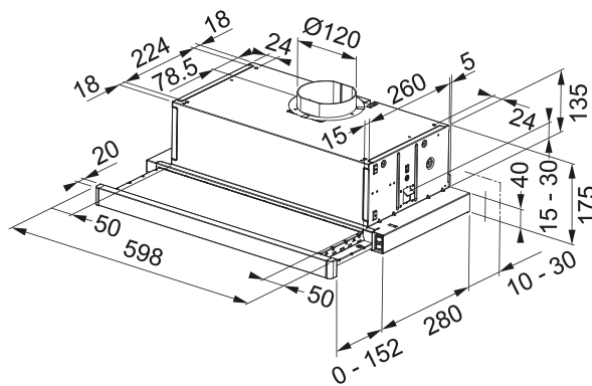

HOOD FTC 601 WH/GL FRANKE | 110.0439.277

HOOD FTC 601 WH/GL FRANKE

välimus

Kapuutsi kategooria	Välja tõmbama
Viimistlus	Valge/klaas

mõõdud

Laius mm	600.0
Diam. õhu väljalaskeava	120

energia võimsus

Pistiku tüüp	EU
Aastane energiatarbimine AEC	85.4
Dünaamiline klass	E
Valgusefektiivsuse klass	A
Rasva filtreerimise tõhusus Cl	C
Mootori pinge	220-240V 50-60Hz
Mootor Gr komm.nimi	D22 430
Mootori arv	1