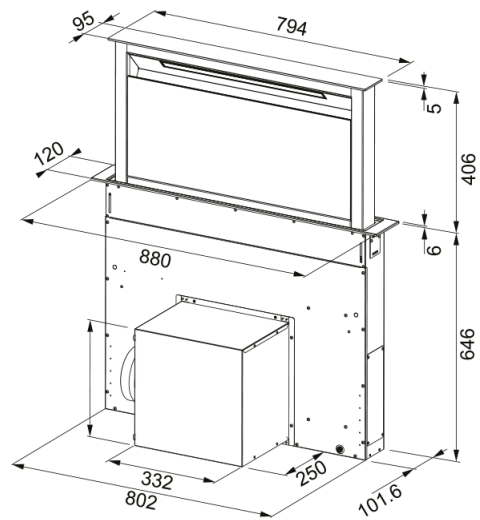

# HOOD FDW 908 IB XS FRANKE | 110.0365.588

HOOD FDW 908 IB XS FRANKE

## mõõdud

Laius mm 900.0

Diam. õhu väljalaskeava 150