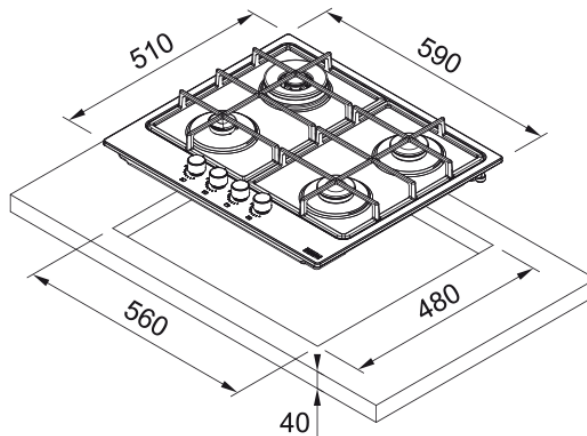

# Hob gas FHSM 604 4G XS E | 106.0554.314

Hob gas FHSM 604 4G XS E, Smart, 60 cm, 4 gas, enamelled pan support, stainless steel

## mõõdud

Kaubanduslik mõõde	60X50
Kogulaius	590.0
Väljalõike sügavus	480.0
Väljalõike laius	560.0
Pakendi sügavus	590.0
Pakendi laius	700.0

## Toote spetsifikatsioonid

Paigaldustüüp pliidiplaat	Standard
Põletite arv	4
Vasak ees põleti võimsus (W)	1000
Parem ees põleti võimsus (W)	1750
Vasak taga põleti võimsus (W)	3000
Parem taga põleti võimsus (W)	1750
Nuppude värv	N/A
Plaadi/kubu ühendus	Ei
Pannitoe materjal	Emailitud