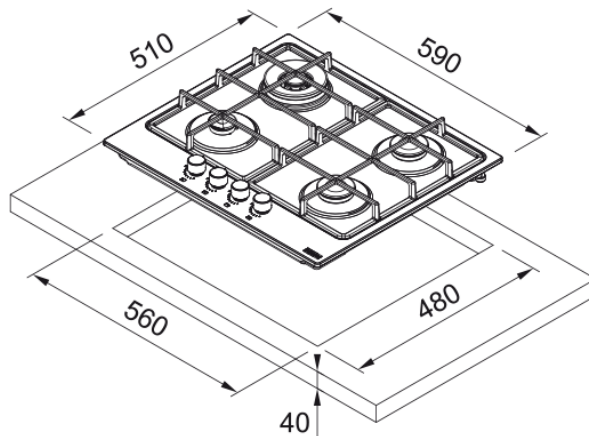

Hob gas FHSM 604 4G XS E | 106.0554.314

Hob gas FHSM 604 4G XS E, Smart, 60 cm, 4 gas, enamelled pan support, stainless steel

välimus

Tüüp	Gaas
Tehnoloogia	Gaas metallile
Värv	Inox
Viimistlus	Roostevaba teras
Pannitoe tüüp	Kahekordne põleti
Võimsuse piirang	N/A

mõõdud

Kaubanduslik mõõde	60X50
Kogulaius	590.0
Väljalõike sügavus	480.0
Väljalõike laius	560.0
Pakendi sügavus	590.0
Pakendi laius	700.0

energia võimsus

Koguvõimsus (kW)	7.5
Pinge	220-240 V
Sagedus (Hz)	50-60

Toote spetsifikatsioonid

Paigaldustüüp pliidiplaat	Standard
Põletite arv	4
Vasak ees põleti võimsus (W)	1000
Parem ees põleti võimsus (W)	1750
Vasak taga põleti võimsus (W)	3000
Parem taga põleti võimsus (W)	1750
Nuppude värv	N/A
Plaadi/kubu ühendus	Ei
Pannitoe materjal	Emailitud