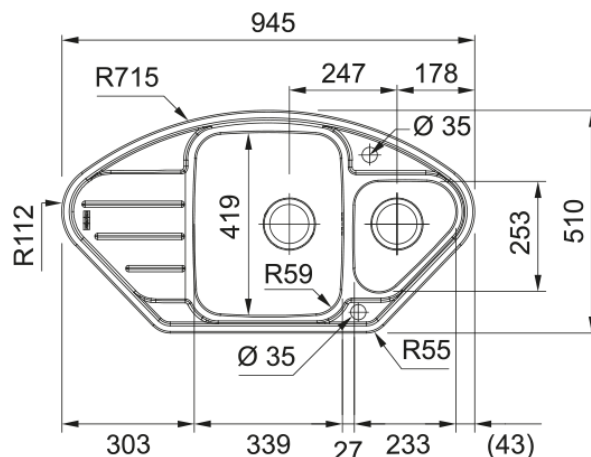

SKX 651-95 E 3 1/2" BSWT LHD OFS 2TH FRL | 101.0714.951

SKX 651-95 E stainless steel brushed, 3 1/2", with automatic-twist knob waste kit, with slotted overflow, with 2 tap holes

välimus

Valamu tüüp	Kraanikauss (nööriga)
Materjali tüüp	Roostevaba teras
Kausside arv	1,5
Värv	Teras
Viimistlus	Harjatud

möödud

Väline: paremalt vasakule	945.0
Väline suurus: eest taha	510.0
Kauss 1: paremalt vasakule	339.0
Kauss 1 suurus: eest taha	419.0
Kauss 1: sügavus	179.0
Kauss 2: paremalt vasakule	233.0
Kauss 2 suurus: eest taha	253.0
Kauss 2: sügavus	105.0

paigaldusviis

Minimaalne kapi suurus	90x90 cm
------------------------	----------

Toote spetsifikatsioonid

Paigaldamise tüüp	Sisend
Jäätmete väljalaskeava	3 1/2"
Drenaažitoru asukoht	Vasakul Pool
Aktiivne keerdühilduvus	Ei

toote tuvastamine

Toote kaubamärk	FRANKE
Süsteem	Smart
Mudeli valik	Spark
Heakskiidu logo	CE
Heakskiidu logo	UKCA

omadused

Kanalisatsioonitoru number	1
Toote pöörduvus	Ei
Kraanide ripp	Jah
Jäätmekomplekt sisaldab	Jah
Jäätmekomplekti tüüp	Automaatse keeramise nupp
Sifoon kaasas	Ei
Kraani aukude arv	2
Seebi dosaatori auk	Ei