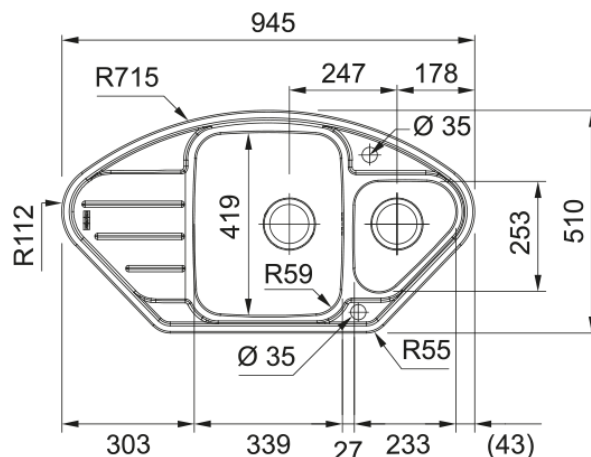

# SKX 651-95 E 3 1/2" BSWT LHD OFS 2TH FRL | 101.0714.951

SKX 651-95 E stainless steel brushed, 3 1/2", with automatic-twist knob waste kit, with slotted overflow , with 2 tap holes

## möödud

Väline: paremalt vasakule	945.0
Väline suurus: eest taha	510.0
Kauss 1: paremalt vasakule	339.0
Kauss 1 suurus: eest taha	419.0
Kauss 1: sügavus	179.0
Kauss 2: paremalt vasakule	233.0
Kauss 2 suurus: eest taha	253.0
Kauss 2: sügavus	105.0

## Toote spetsifikatsioonid

Paigaldamise tüüp	Sisend
Jäätmete väljalaskeava	3 1/2"
Drenaažitoru asukoht	Vasakul Pool
Aktiivne keerdühilduvus	Ei