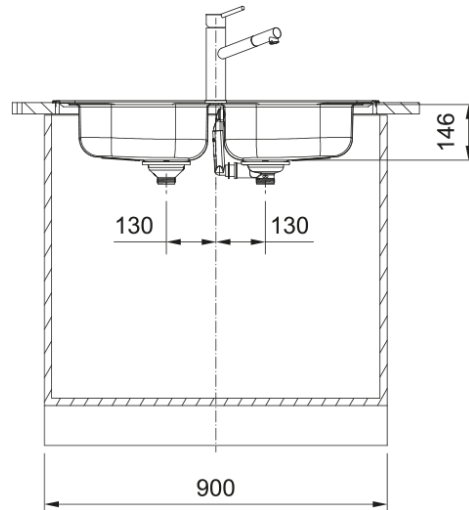

SKX 620-34-34/86 3 1/2" BSWT TL 2TH FRL | 101.0714.950

SKX 610-34-34/86 stainless steel brushed, 3 1/2", with automatic-twist knob waste kit, with slotted overflow, with 2 tap holes

välimus

Valamu tüüp	Kauss (ilma äravooluta)
Materjali tüüp	Roostevaba teras
Kausside arv	2
Värv	Teras
Viimistlus	Harjatud

möödud

Väline: paremalt vasakule	860.0
Väline suurus: eest taha	500.0
Kauss 1: paremalt vasakule	339.0
Kauss 1 suurus: eest taha	409.0
Kauss 1: sügavus	146.0
Kauss 2: paremalt vasakule	339.0
Kauss 2 suurus: eest taha	409.0
Kauss 2: sügavus	146.0
Väljalõike: paremalt vasakule	840.0
Väljalõike suurus: eest taha	480.0

paigaldusviis

Minimaalne kapi suurus	90 cm
------------------------	-------

Toote spetsifikatsioonid

Paigaldamise tüüp	Sisend
Jäätmete väljalaskeava	3 1/2"
Drenaažitoru asukoht	Äravoolutoru Pole
Aktiivne keerdühilduvus	Ei