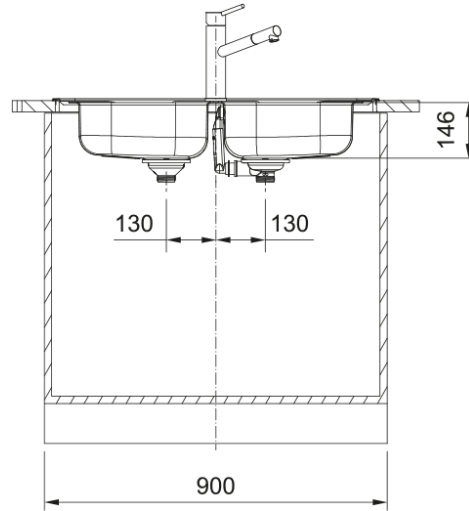

SKX 620-34-34/86 3 1/2" BSWT TL 2TH FRL | 101.0714.950

SKX 610-34-34/86 stainless steel brushed, 3 1/2", with automatic-twist knob waste kit, with slotted overflow, with 2 tap holes

välimus

Valamu tüüp	Kauss (ilma äravooluta)
Materjali tüüp	Roostevaba teras
Kausside arv	2
Värv	Teras
Viimistlus	Harjatud

möödud

Väline: paremalt vasakule	860.0
Väline suurus: eest taha	500.0
Kauss 1: paremalt vasakule	339.0
Kauss 1 suurus: eest taha	409.0
Kauss 1: sügavus	146.0
Kauss 2: paremalt vasakule	339.0
Kauss 2 suurus: eest taha	409.0
Kauss 2: sügavus	146.0
Väljalõike: paremalt vasakule	840.0
Väljalõike suurus: eest taha	480.0

paigaldusviis

Minimaalne kapi suurus	90 cm
------------------------	-------

Toote spetsifikatsioonid

Paigaldamise tüüp	Sisend
Jäätmete väljalaskeava	3 1/2"
Drenaažitoru asukoht	Äravoolutoru Pole
Aktiivne keerdühilduvus	Ei