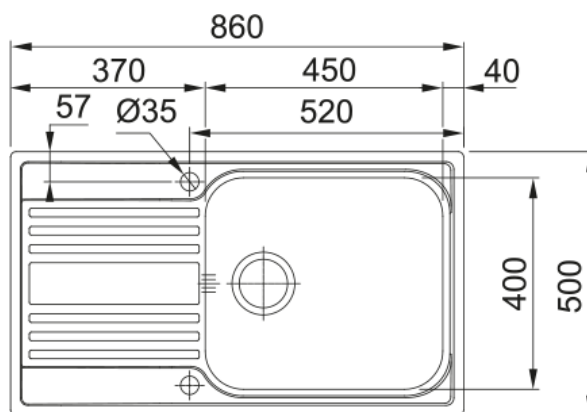

RPX 611-86 XL 3 1/2" WWK BSWT REV 2THFRL | 101.0498.889

RPX 611-86 XL 860x500mm, 3 1/2", satin sink, reversible, with large bowl, with waste kit, with 2 tap holes, with hidden overflow

välimus

Valamu tüüp	Kraanikauss (nööriga)
Materjali tüüp	Roostevaba teras
Kausside arv	1
Värv	Teras
Viimistlus	Harjatud

möödud

Väline: paremalt vasakule	860.0
Väline suurus: eest taha	500.0
Kauss 1: paremalt vasakule	450.0
Kauss 1 suurus: eest taha	400.0
Kauss 1: sügavus	190.0
Väljalõike: paremalt vasakule	840.0
Väljalõike suurus: eest taha	480.0

paigaldusviis

Minimaalne kapi suurus	60 cm
------------------------	-------

Toote spetsifikatsioonid

Paigaldamise tüüp	Sisend
Jäätmete väljalaskeava	3 1/2"
Drenaažitoru asukoht	Pööratav Äravoolutoru
Aktiivne keerdühilduvus	Ei

toote tuvastamine

Toote kaubamärk	FRANKE
Süsteem	Mitte ühtegi
Mudeli valik	Rapid
Heakskiidu logo	CE
Heakskiidu logo	UKCA

omadused

Kanalisatsioonitoru number	1
Toote pöörduvus	Jah
Kraanide ripp	Jah
Jäätmekomplekt sisaldab	Jah
Jäätmekomplekti tüüp	Automaatse keeramise nupp
Sifoon kaasas	Ei
Kraani aukude arv	2
Seebi dosaatori auk	Ei