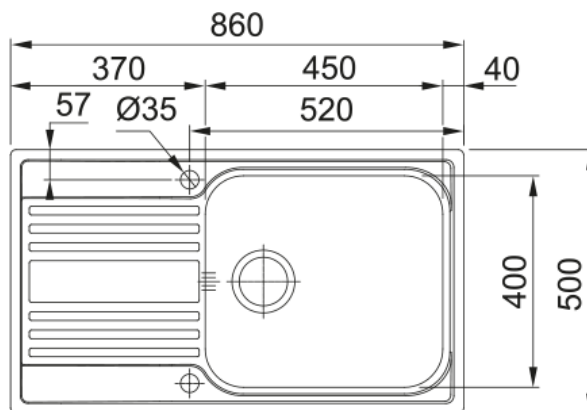

# RPX 611-86 XL 3 1/2" WWK BSWT REV 2THFRL | 101.0498.889

RPX 611-86 XL 860x500mm, 3 1/2", satin sink, reversible, with large bowl, with waste kit, with 2 tap holes, with hidden overflow

## möödud

Väline: paremalt vasakule	860.0
Väline suurus: eest taha	500.0
Kauss 1: paremalt vasakule	450.0
Kauss 1 suurus: eest taha	400.0
Kauss 1: sügavus	190.0
Väljalõike: paremalt vasakule	840.0
Väljalõike suurus: eest taha	480.0

## Toote spetsifikatsioonid

Paigaldamise tüüp	Sisend
Jäätmete väljalaskeava	3 1/2"
Drenaažitoru asukoht	Pööratav Äravoolutoru
Aktiivne keerdühilduvus	Ei