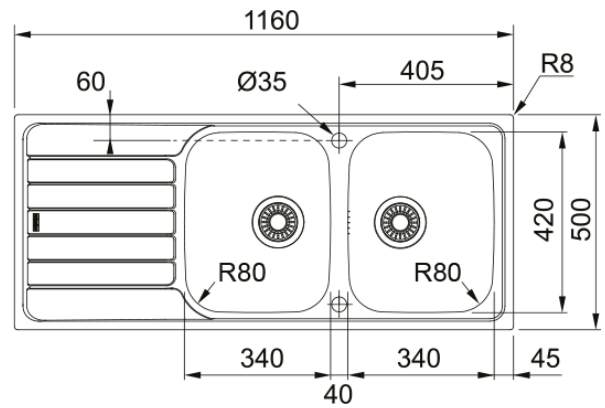

SKX 621 3 1/2" BSWT REV BSW 2TH WOF | 101.0469.740

SKX 621 1160x500mm, satin sink, 3 1/2", reversible, basket strainer waste twist control, basket strainer waste, with 2 tap holes, with overflow slot

välimus

Valamu tüüp	Kraanikauss (nööriga)
Materjali tüüp	Roostevaba teras
Kausside arv	2
Värv	Teras
Viimistlus	Harjatud

möödud

Väline: paremalt vasakule	1160.0
Väline suurus: eest taha	500.0
Kauss 1: paremalt vasakule	340.0
Kauss 1 suurus: eest taha	420.0
Kauss 1: sügavus	155.0
Kauss 2: paremalt vasakule	340.0
Kauss 2 suurus: eest taha	420.0
Kauss 2: sügavus	155.0
Väljalõike: paremalt vasakule	1140.0
Väljalõike suurus: eest taha	480.0

paigaldusviis

Minimaalne kapi suurus	80 cm
------------------------	-------

Toote spetsifikatsioonid

Paigaldamise tüüp	Sisend
Jäätmete väljalaskeava	3 1/2"
Drenaažitoru asukoht	Pööratav Äravoolutoru
Aktiivne keerdühilduvus	Ei

toote tuvastamine

Toote kaubamärk	FRANKE
Süsteem	Smart
Mudeli valik	Spark

Heakskiidu logo	CE
Heakskiidu logo	UKCA
omadused	
Kanalisatsioonitoru number	1
Toote pöörduvus	Jah
Kraanide ripp	Jah
Jäätmekomplekt sisaldab	Jah
Jäätmekomplekti tüüp	Automaatse keeramise nupp
Sifoon kaasas	Ei
Kraani aukude arv	2
Seebi dosaatori auk	Ei