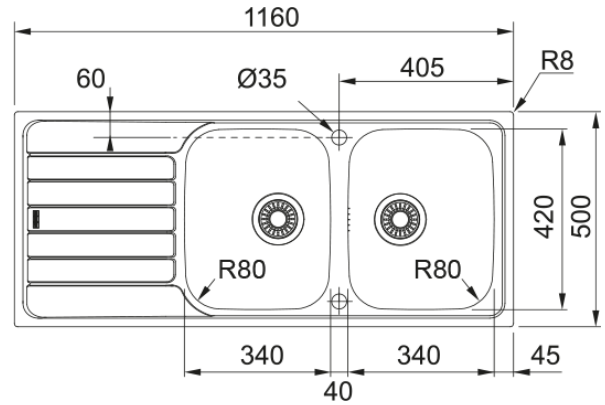

SKX 621 3 1/2" BSWT REV BSW 2TH WOF | 101.0469.740

SKX 621 1160x500mm, satin sink, 3 1/2", reversible, basket strainer waste twist control, basket strainer waste, with 2 tap holes, with overflow slot

välimus

Valamu tüüp	Kraanikauss (nööriga)
Materjali tüüp	Roostevaba teras
Kausside arv	2
Värv	Teras
Viimistlus	X harjatud

möödud

Väline: paremalt vasakule	1160.0
Väline suurus: eest taha	500.0
Kauss 1: paremalt vasakule	340.0
Kauss 1 suurus: eest taha	420.0
Kauss 1: sügavus	155.0
Kauss 2: paremalt vasakule	340.0
Kauss 2 suurus: eest taha	420.0
Kauss 2: sügavus	155.0
Väljalõike: paremalt vasakule	1140.0
Väljalõike suurus: eest taha	480.0

paigaldusviis

Minimaalne kapi suurus	80 cm
------------------------	-------

Toote spetsifikatsioonid

Paigaldamise tüüp	Sisend
Jäätmete väljalaskeava	3 1/2"
Drenaažitoru asukoht	Pööratav Äravoolutoru
Aktiivne keerdühilduvus	Ei

toote tuvastamine

Toote kaubamärk	FRANKE
Süsteem	Smart
Mudeli valik	Spark

Heakskiidu logo	CE
Heakskiidu logo	UKCA
omadused	
Kanalisatsioonitoru number	1
Toote pöördumus	Jah
Kraanide ripp	Jah
Jäätmekomplekt sisaldab	Jah
Jäätmekomplekti tüüp	Automaatse keeramise nupp
Sifoon kaasas	Ei
Kraani aukude arv	2
Seebi dosaatori auk	Ei