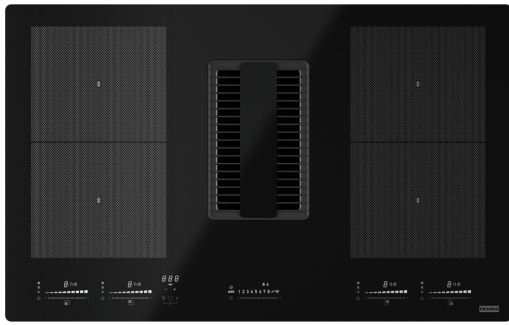

HOB EXTRACTOR FMY 839 HE | 340.0679.889

HOB EXTRACTOR FMY 839 HE

Egenskaber

Farve	Black
Overfladefinish	Glas
Power limitation	Nej

Dimensioner

Kommerciel dimension	83X52

Energispecifikation

Total power	7.4
Voltage&frequency	220-240V 50-60Hz

Installation

Filter typologi	Hobextractor

Produkt specifikation

Bro	Ja
Sikkerhedslås	Ja
Energy efficiency class	A+
Holde varm	Ja
Smeltning	Ja
Grill	Nej
Blower tech.name	340006
Strømkabel	Ja
Plug hob	No plug
Spole dimensioner pos.1 (cm)	LxB 19x21
Spoledimension pos.2 (cm)	LxB 19x21
Spoledimension pos.3 (cm)	LxB 19x21
Spoledimension pos.4 (cm)	LxB 19x21
Fedtfilteralarm	Ja
Control	Berøringsbetjening Skyder

Produktidentifikation