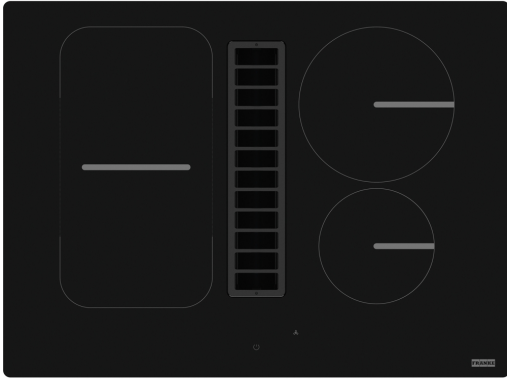

Smart2gehter FSM 709 HI | 340.0678.203

Smart2gehter FSM 709 HI

Egenskaber

Farve	Black
Overfladefinish	Glas
Power limitation	Ja

Dimensioner

Kommerciel dimension	70X50

Energispecifikation

Total power	7.4
Voltage&frequency	220-240V 50-60Hz

Installation

Filter typologi	Hobextractor

Produkt specifikation

Bro	Nej
Sikkerhedslås	Ja
Energy efficiency class	A++
Holde varm	Nej
Smeltning	Ja
Grill	Nej
Blower tech.name	340006
Spole dimensioner pos.1 (cm)	LxB 19x21
Spoledimension pos.2 (cm)	LxB 19x21
Spoledimension pos.3 (cm)	Ø 20
Spoledimension pos.4 (cm)	Ø 14,5
Børnesikring	Ja
Tilbagekaldelse	Nej
Opvarmning	Ja
Tørrefunktion	Nej
Automatisk funktion	Ja