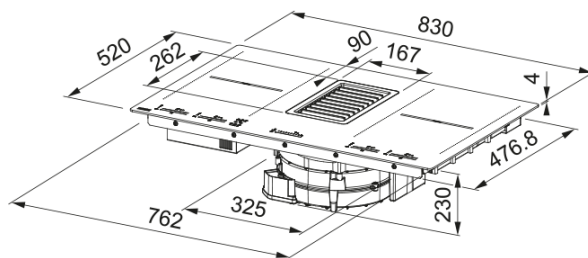

MYTHOS2GETHER 839 HI 2.0 | 340.0597.249

Mythos 2gether er en kombination af kogeplader og emhætte i høj kvalitet, der skiller sig ud med sin absolutte elegance og funktionalitet.

Egenskaber

Farve	Black
Overfladefinish	Glas
Power limitation	Nej

Dimensioner

Kommerciel dimension	83X52
----------------------	-------

Energispecifikation

Total power	7.4
Voltage&frequency	220-240V 50-60Hz

Installation

Filter typologi	Hobextractor
-----------------	--------------

Produkt specifikation

Bro	Ja
Sikkerhedslås	Ja
Energy efficiency class	A++
Holde varm	Ja
Smeltning	Ja
Grill	Nej
Blower tech.name	340006
Spole dimensioner pos.1 (cm)	LxB 19x21
Spoledimension pos.2 (cm)	LxB 19x21
Spoledimension pos.3 (cm)	LxB 19x21
Spoledimension pos.4 (cm)	LxB 19x21
Fedtfilteralarm	Ja
Control	Berøringsbetjening Skyder