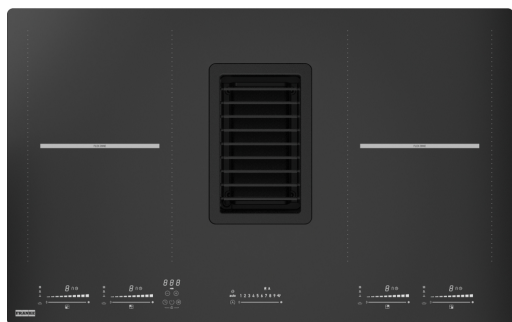

MYTHOS2GETHER 839 HI 2.0 | 340.0597.249

Mythos 2gether er en kombination af kogeplader og emhætte i høj kvalitet, der skiller sig ud med sin absolutte elegance og funktionalitet.

Egenskaber

Farve	Black
Overfladefinish	Glas
Power limitation	Nej

Dimensioner

Kommerciel dimension	83X52
----------------------	-------

Energispecifikation

Total power	7.4
Voltage&frequency	220-240V 50-60Hz

Installation

Filter typologi	Hobextractor
-----------------	--------------

Produkt specifikation

Bro	Ja
Sikkerhedslås	Ja
Energy efficiency class	A++
Holde varm	Ja
Smeltning	Ja
Grill	Nej
Blower tech.name	340006
Spole dimensioner pos.1 (cm)	LxB 19x21
Spoledimension pos.2 (cm)	LxB 19x21
Spoledimension pos.3 (cm)	LxB 19x21
Spoledimension pos.4 (cm)	LxB 19x21
Fedtfilteralarm	Ja
Control	Berøringsbetjening Skyder

Produktidentifikation

Varemærke	FRANKE
Produktfamilie	Mythos

Model	MYTHOS
Produktegenskaber	
Styring	Flex touch slider
Cifferfarve	White
Cooking zone	4
Vandtæt	Ja
Timer	Ja
Booster	4
Stop&go	Ja
Farvedisplay	N/A
Grease filtering efficiency Cl	D
Filtertype	Aluminium
Kulfilter	Nej