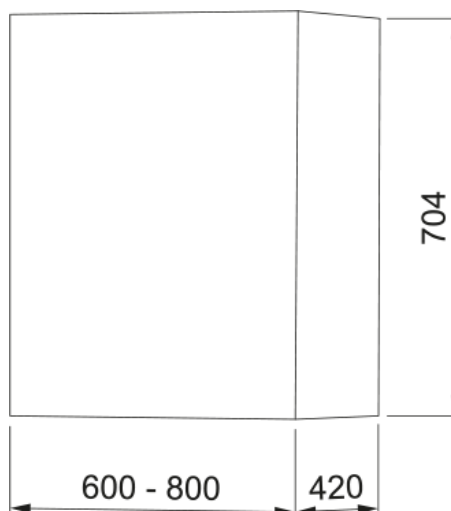

KUPA BRICK 60 H=864 | 335.0621.512

KUPA BRICK 60 H=864

Egenskaber

Hætte kategori	Design
Overfladefinish	Sort glas

Dimensioner

Bredde i mm	600.0
-------------	-------

Installation

Installation	Vegg
--------------	------