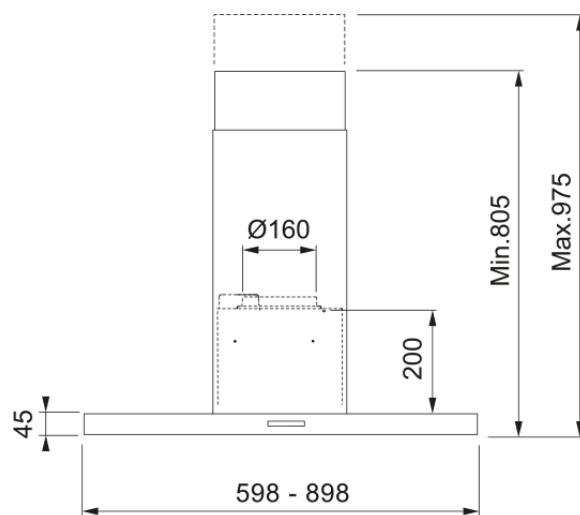

Emhætte T45 782-10/12 60 RF | 325.0689.822

Emhætte T45 782-10/12 60 RF

Egenskaber

Hætte kategori	T-shape
Overfladefinish	Rustfri stål

Dimensioner

Bredde i mm	600.0
Diameter luftudtag	150

Energispecifikation