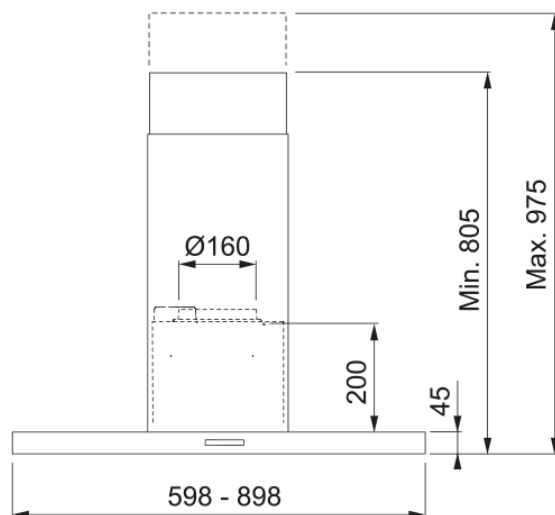

# Emhætte T45 782-10/12 90 RF | 325.0689.789

Emhætte T45 782-10/12 90 RF

## Egenskaber

Hætte kategori	T-shape
Overfladefinish	Rustfri stål

## Dimensioner

Bredde i mm	900.0
Diameter luftudtag	150