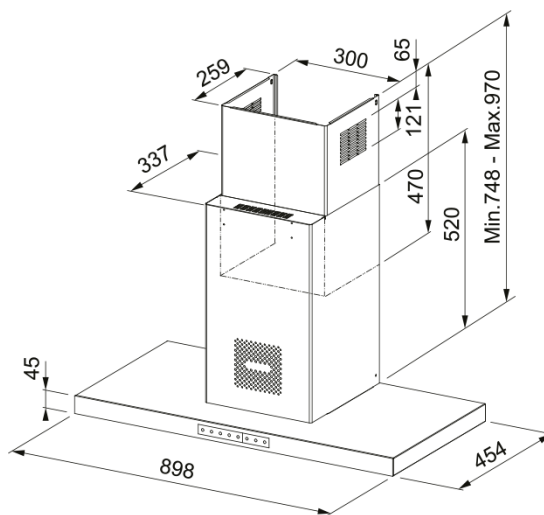

EMHÆTTE FTMY AH BK MATT F90 FRANKE | 325.0679.323

EMHÆTTE FTMY AH BK MATT F90 FRANKE

Egenskaber

Hætte kategori T-shape

Overfladefinish Sort Ekstra Mat/Glas

Dimensioner

Bredde i mm 900.0

Diameter luftudtag 150