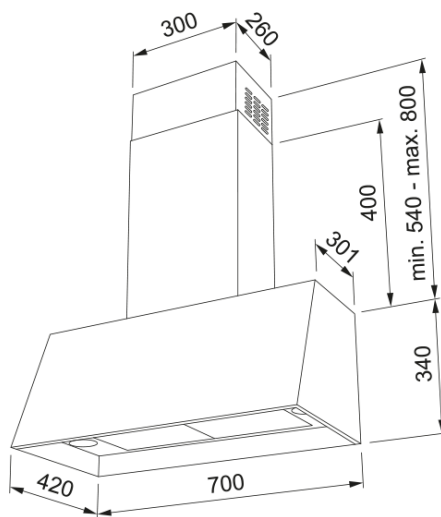

# EMHÆTTE NEXT PLUS 70 CM | 325.0643.980

EMHÆTTE NEXT PLUS 70 CM

## Egenskaber

Hætte kategori	T-shape
Overfladefinish	Sort glas

## Dimensioner

Bredde i mm	700.0
-------------	-------