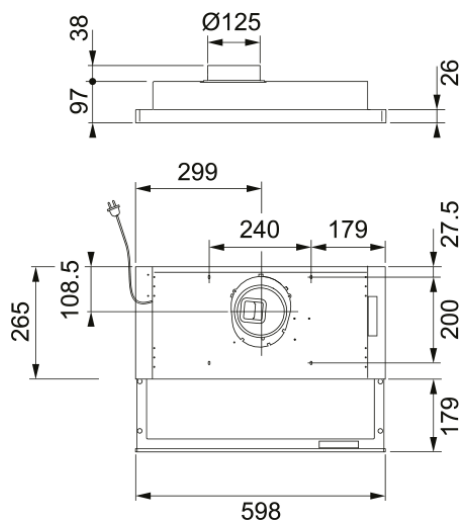

Hood 394-18 white Franke LED | 315.0730.866

Hood 394-18 white Franke LED

Egenskaber

Hætte kategori Pull-out

Overfladefinish White

Dimensioner

Bredde i mm 598.0

Diameter luftudtag 125