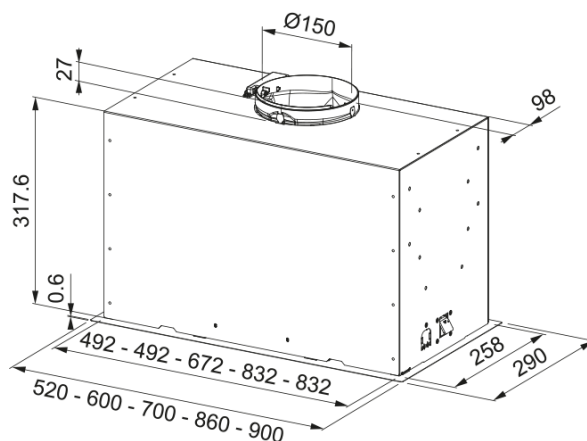

EMHÆTTE FBFP BK MATT A70 KL FRANKE | 305.0665.392

EMHÆTTE FBFP BK MATT A70 KL FRANKE

Egenskaber

Hætte kategori	Built-in
Overfladefinish	Sort Ekstra Mat

Dimensioner

Bredde i mm	700.0
Diameter luftudtag	150

Energispecifikation

Stik type	EU
Annual energy consumption AEC	57.6
F. dynamisk eff.klasse	A
Light efficiency class	C
Grease filtering efficiency Cl	C
Motorspænding	220-240V 50-60Hz
Motorgruppe	SP A+
Antal motorer	1

Installation

Installation	Skab

Produkt specifikation

Luftkvalitetssensor	Nej
Energy efficiency class	A
Tilbageslagsventil	Ja
Bagudgang	Nej
Nul dryp	Nej
UI Type	Trykknop
Lamp Type	Justerbar LED-lysstang

Produktidentifikation

Varemærke	FRANKE
Produktfamilie	Mythos