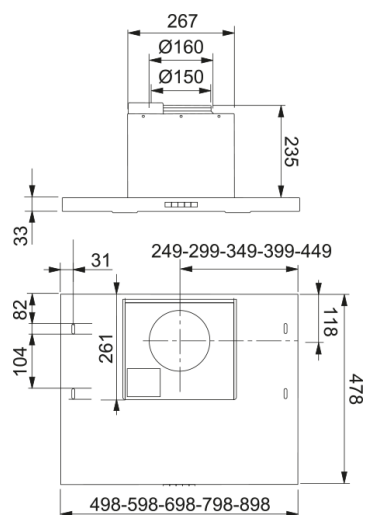

# EMHÆTTE 600 70 HVID HE | 305.0510.446

EMHÆTTE 600 70 HVID HE

## Dimensioner

Bredde i mm 700.0

Diameter luftudtag 150