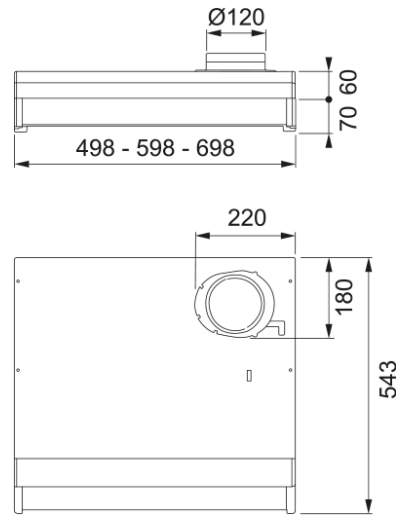

Hood w/o motor 1225B-18 50 white UNI PCB | 300.0724.737

Hood w/o motor 1225B-18 50 white UNI PCB

Egenskaber

Hætte kategori	Built under
Overfladefinish	White

Dimensioner

Bredde i mm	500.0
Diameter luftudtag	N/A