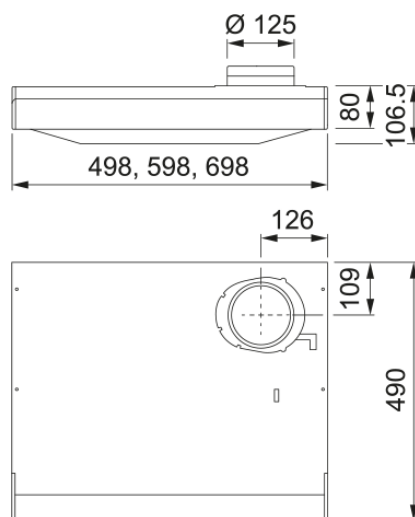

EMHÆTTE 1201A 70 HVID | 300.0616.739

EMHÆTTE 1201A 70 HVID

Egenskaber

Hætte kategori Built under

Overfladefinish White

Dimensioner

Bredde i mm 700.0

Diameter luftudtag 125