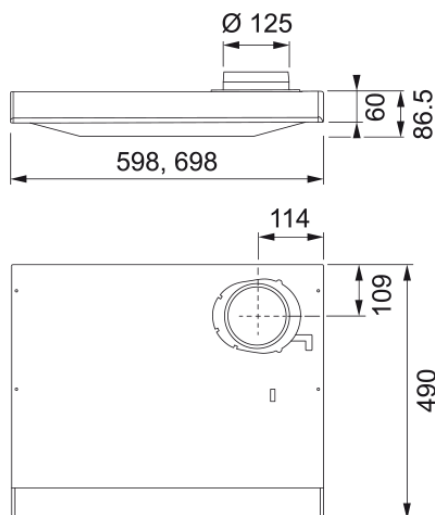

EMHÆTTE 1200B 50 HVID | 300.0616.731

EMHÆTTE 1200B 50 HVID

Egenskaber

Hætte kategori Built under

Overfladefinish White

Dimensioner

Bredde i mm 500.0

Diameter luftudtag 125