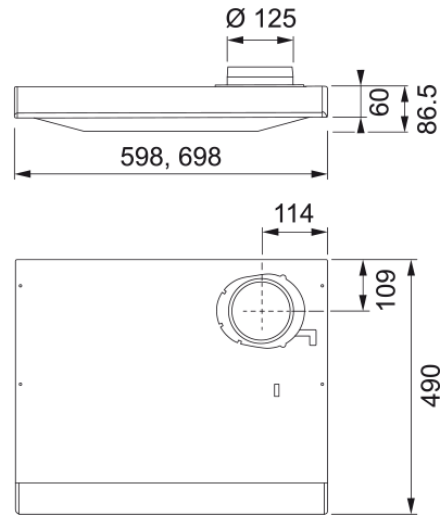

EMHÆTTE 1200B 60 HVID | 300.0616.730

EMHÆTTE 1200B 60 HVID

Egenskaber

Hætte kategori	Built under
Overfladefinish	White

Dimensioner

Bredde i mm	600.0
Diameter luftudtag	125

Energispecifikation

Stik type	EU
F. dynamisk eff.klasse	A
Light efficiency class	A
Grease filtering efficiency Cl	A
Motorspænding	N/A
Motorgruppe	N/A
Antal motorer	1