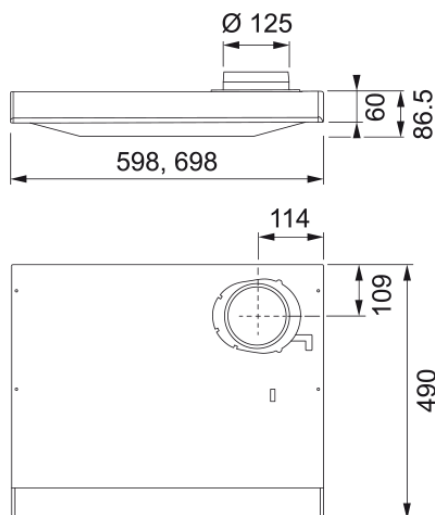

EMHÆTTE 1200B 70 HVID | 300.0616.728

EMHÆTTE 1200B 70 HVID

Egenskaber

Hætte kategori Built under

Overfladefinish White

Dimensioner

Bredde i mm 700.0

Diameter luftudtag 125