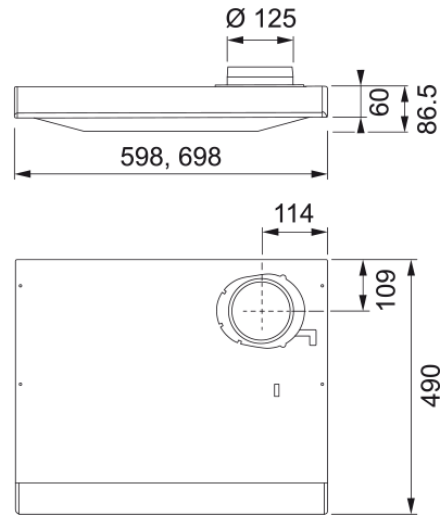

SPIRIT 1200B-10S EC 60 HVID SAFE | 300.0616.727

SPIRIT 1200B-10S EC 60 HVID SAFE

Egenskaber

Hætte kategori	Built under
Overfladefinish	White

Dimensioner

Bredde i mm	600.0
Diameter luftudtag	125

Energispecifikation

Stik type	EU
F. dynamisk eff.klasse	A
Light efficiency class	A
Grease filtering efficiency Cl	A
Motorspænding	N/A
Motorgruppe	N/A
Antal motorer	1

Installation

Installation	Skab

Produkt specifikation

Luftkvalitetssensor	Nej
Energy efficiency class	A+
Tilbageslagsventil	Ja
Bagudgang	Nej
Nul dryp	Nej

Produktidentifikation

Varemærke	FRANKE
Produktfamilie	Ingen
Model	SPIRIT 1200BS
Lower Chimney type	N/P
Upper chimney type	N/P