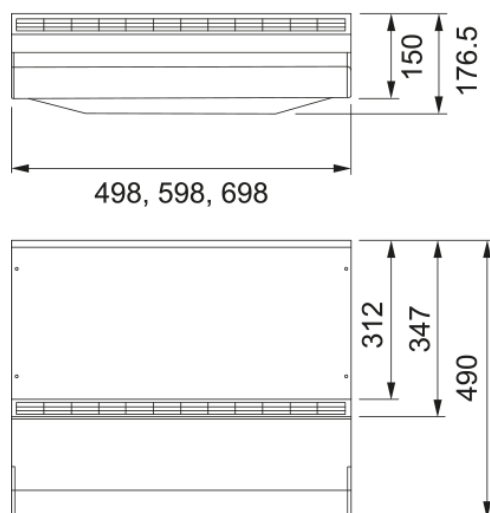

EMHÆTTE 1291A 50 HVID KULFILTER | 300.0616.710

EMHÆTTE 1291A 50 HVID KULFILTER

Egenskaber

Hætte kategori Built under

Overfladefinish White

Dimensioner

Bredde i mm 500.0

Diameter luftudtag 125