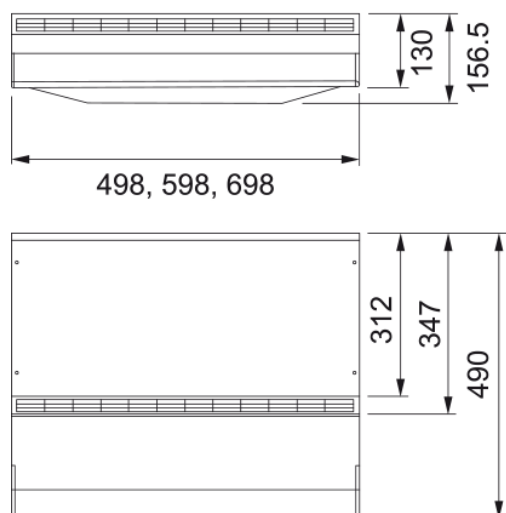

EMHÆTTE 1290B 70 HVID KULFILTER | 300.0616.701

EMHÆTTE 1290B 70 HVID KULFILTER

Egenskaber

Hætte kategori Built under

Overfladefinish White

Dimensioner

Bredde i mm 700.0

Diameter luftudtag 125