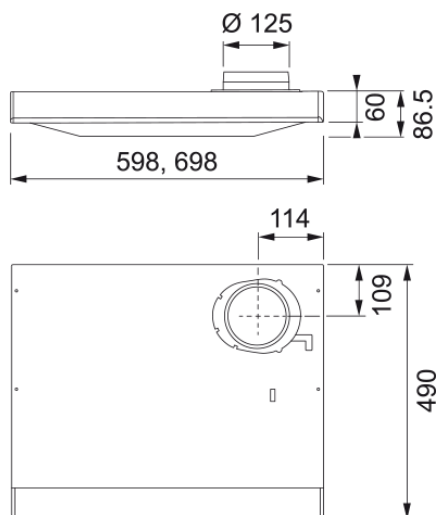

EMHÆTTE 1292B 50 HVID KULFILTER | 300.0616.688

EMHÆTTE 1292B 50 HVID KULFILTER

Egenskaber

Hætte kategori Built under

Overfladefinish White

Dimensioner

Bredde i mm 500.0

Diameter luftudtag 125