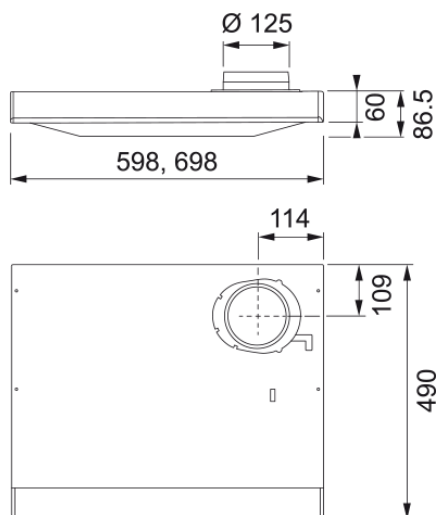

ALLIANCE 1243B-10 60 RF COMFORT+ | 300.0600.538

ALLIANCE 1243B-10 60 RF COMFORT+

Egenskaber

Hætte kategori Built under

Overfladefinish Rustfri stål

Dimensioner

Bredde i mm 600.0

Diameter luftudtag 125